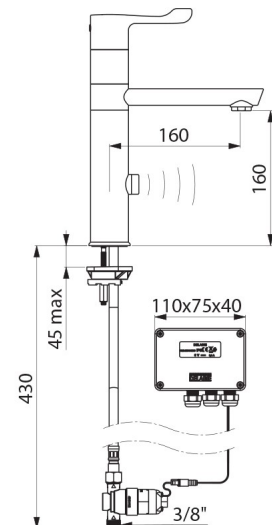

Mitigeur de lavabo automatique TEMPOMATIC MIX

Réf. 20164T1

Mitigeur haut monotrou infrarouge avec bec orientable

Prix public indicatif HT France 2024 : 693,00 €

DESCRIPTION

Mitigeur de lavabo automatique TEMPOMATIC MIX - Réf. 20164T1

Mitigeur de lavabo électronique sur gorge.
Mitigeur automatique à bec haut orientable H.160 L.160.
Boîtier électronique IP65 indépendant.
Alimentation sur secteur avec transformateur 230/12V.
Corps et bec à intérieur lisse (limitent les niches bactériennes).
Rinçage périodique paramétrable (préréglé à environ 60 secondes toutes les 24h après la dernière utilisation) afin d'éviter les stagnations dans le réseau en cas de non utilisation prolongée.
Débit limité à 5 l/min à 3 bar.
Détecteur de présence infrarouge antichoc.
Corps en laiton chromé avec fixation renforcée par 2 tiges Inox.
Réglage de température par levier Hygiène L.100.
Flexibles PEX avec filtres et électrovannes M3/8".
Sécurité antiblocage en écoulement.
Électrovannes en amont de la chambre de mélange.
Mitigeur certifié NF Médical.
Mitigeur monotrou particulièrement adapté pour les établissements de santé, EHPAD, hôpitaux et cliniques.
Adapté aux personnes à mobilité réduite (PMR).
Mitigeur garanti 30 ans.
Deux modes de fermeture possibles :
- mode standard : écoulement temporisé, fermeture automatique ;
- mode ON/OFF : fermeture volontaire ou après 30 minutes d'écoulement.
Possibilité de réaliser un choc thermique.
En mode ON/OFF, positionner la cellule sur le côté du mitigeur.

CARACTÉRISTIQUES TECHNIQUES

Mitigeur de lavabo automatique TEMPOMATIC MIX - Réf. 20164T1