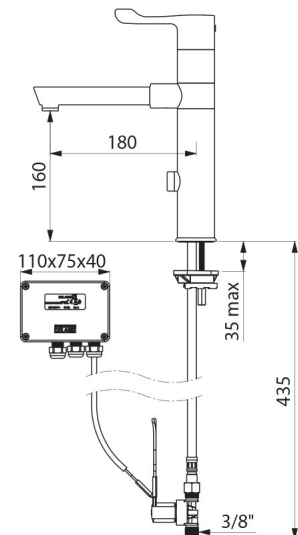

Mitigeur de lavabo automatique TEMPOMATIC MIX

Réf. 20871T1

Mitigeur haut monotrou infrarouge avec bec orientable jetable

Prix public indicatif HT France 2024 : 693,00 €

DESCRIPTION

Mitigeur de lavabo automatique TEMPOMATIC MIX - Réf. 20871T1

Mitigeur de lavabo électronique sur gorge.
Mitigeur automatique à bec haut orientable déclipable BIOCLIP H.160.
Mitigeur monotrou livré avec 1 bec déclipable jetable en Hostaform® recyclable L.180 Ø 22.
Boîtier électronique IP65 indépendant.
Alimentation sur secteur avec transformateur 230/12V.
Corps et bec à intérieur lisse (limitent les niches bactériennes).
Rinçage périodique paramétrable (préréglé à environ 60 sec toutes les 24h après la dernière utilisation) afin d'éviter les stagnations dans le réseau en cas de non utilisation prolongée.
Débit limité à 5 l/min à 3 bar.
Détecteur de présence infrarouge antichoc.
Corps en laiton chromé avec fixation renforcée par 2 tiges Inox.
Réglage de température par levier Hygiène L.100.
Flexibles PEX avec filtres et électrovannes M3/8".
Sécurité antiblocage en écoulement.
Électrovannes en amont de la chambre de mélange.
Conforme aux exigences de la norme NF Médical.
Mitigeur particulièrement adapté pour les établissements de santé, EHPAD, hôpitaux et cliniques.
Adapté aux personnes à mobilité réduite (PMR).
Mitigeur garanti 30 ans.
Deux modes de fermeture possibles :
- mode standard : écoulement temporisé, fermeture automatique ;
- mode ON/OFF : fermeture volontaire ou après 30 minutes d'écoulement.
Possibilité de réaliser un choc thermique.
En mode ON/OFF, positionner la cellule sur le côté du mitigeur.

CARACTÉRISTIQUES TECHNIQUES

Mitigeur de lavabo automatique TEMPOMATIC MIX - Réf. 20871T1