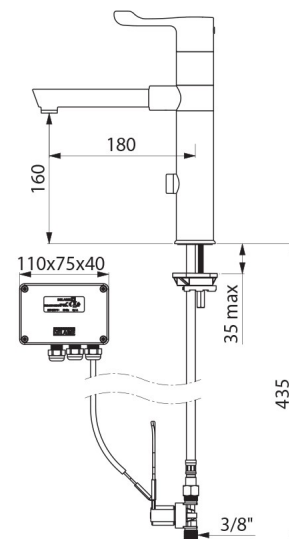

Mitigeur de lavabo automatique TEMPOMATIC MIX

Réf. 20871T1

Mitigeur haut monotrou infrarouge avec bec orientable jetable

Prix public indicatif HT France 2025 : 713,00 €

DESCRIPTION

Mitigeur de lavabo automatique TEMPOMATIC MIX - Réf. 20871T1

Mitigeur de lavabo électronique sur gorge.
Mitigeur automatique à bec haut orientable déclipable BIOCLIP H.160.
Mitigeur monotrou livré avec 1 bec déclipable jetable en Hostaform® recyclable L.180 Ø 22.
Boîtier électronique IP65 indépendant.
Alimentation sur secteur avec transformateur 230/12V.
Corps et bec à intérieur lisse (limitent les niches bactériennes).
Rinçage périodique paramétrable (préréglé à environ 60 sec toutes les 24h après la dernière utilisation) afin d'éviter les stagnations dans le réseau en cas de non utilisation prolongée.
Débit limité à 5 l/min à 3 bar.
Détecteur de présence infrarouge antichoc.
Corps en laiton chromé avec fixation renforcée par 2 tiges Inox.
Réglage de température par levier Hygiène L.100.
Flexibles PEX avec filtres et électrovannes M3/8".
Sécurité antiblocage en écoulement.
Électrovannes en amont de la chambre de mélange.
Conforme aux exigences de la norme NF Médical.
Mitigeur particulièrement adapté pour les établissements de santé, EHPAD, hôpitaux et cliniques.
Adapté aux personnes à mobilité réduite (PMR).
Mitigeur garanti 30 ans.
Deux modes de fermeture possibles :
- mode standard : écoulement temporisé, fermeture automatique ;
- mode ON/OFF : fermeture volontaire ou après 30 minutes d'écoulement.
Possibilité de réaliser un choc thermique.
En mode ON/OFF, positionner la cellule sur le côté du mitigeur.

CARACTÉRISTIQUES TECHNIQUES

Mitigeur de lavabo automatique TEMPOMATIC MIX - Réf. 20871T1