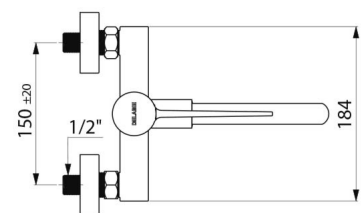

AVANTAGES

- Séquentiel : ouverture/fermeture sur l'eau froide
- Hygiène : absence de clapet antiretour
- Bec déclipable : limite les niches bactériennes
- SECURITHERM : sécurité antibrûlure optimale