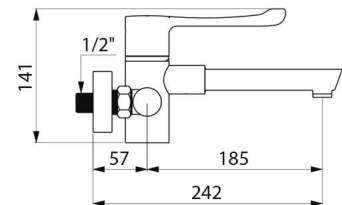

AVANTAGES

- Séquentiel : ouverture/fermeture sur l'eau froide
- Hygiène : absence de clapet antiretour
- Bec déclipable : limite les niches bactériennes
- SECURITHERM : sécurité antibrûlure optimale