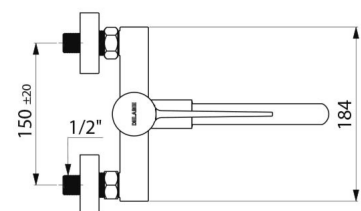

Mitigeur de lavabo thermostatique séquentiel mural SECURITHERM

Réf. H9610S

Mitigeur thermostatique séquentiel mural

Prix public indicatif HT France 2025 : 553,00 €

DESCRIPTION

Mitigeur de lavabo thermostatique séquentiel mural SECURITHERM -
Réf. H9610S

Mitigeur d'évier thermostatique SECURITHERM mural.
Mitigeur thermostatique séquentiel : ouverture et fermeture sur l'eau froide.
Aucun risque d'intercommunication entre l'eau chaude et l'eau froide.
Absence de clapet antiretour sur les arrivées.
Mitigeur mural livré avec 1 bec jetable déclipable jetable en Hostaform® recyclable L.125.
Sécurité antibrûlure : fermeture automatique en cas de coupure d'eau froide ou d'eau chaude.
Isolation thermique antibrûlure Securitouch.
Cartouche thermostatique séquentielle antitartre pour réglage séquentiel du débit et de la température.
Température réglable de l'eau froide jusqu'à 40°C avec butée de température engagée à 40°C.
Possibilité de réaliser chocs thermique et chimique.
Corps et bec à intérieur lisse et à faible contenance d'eau.
Débit réglé à 7 l/min.
Corps en laiton chromé.
Commande sans contact manuel avec Levier Hygiène L.146.
Mitigeur avec entraxe 150 mm livré avec raccords muraux excentrés standards M1/2" M3/4".
Mitigeur thermostatique particulièrement adapté pour les établissements de santé, EHPAD, hôpitaux et cliniques.
Mitigeur séquentiel adapté aux personnes à mobilité réduite (PMR).
Mitigeur garanti 30 ans.

CARACTÉRISTIQUES TECHNIQUES

Mitigeur de lavabo thermostatique séquentiel mural SECURITHERM -
Réf. H9610S

Raccordement	M1/2"
Technologie	Mitigeur séquentiel SECURITHERM Securitouch
Hauteur	141 mm
Largeur	184 mm
Longueur de bec	185 mm
Débit	7 l/min
Butée de température	OUI
Finition	Laiton chromé