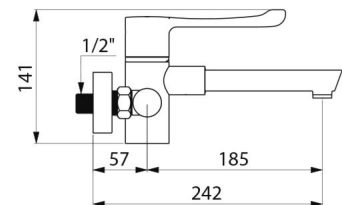

Mitigeur de lavabo thermostatique séquentiel mural SECURITHERM

Réf. H9610S

Mitigeur thermostatique séquentiel mural

Prix public indicatif HT France 2025 : 553,00 €

DESCRIPTION

Mitigeur de lavabo thermostatique séquentiel mural SECURITHERM -
Réf. H9610S

Mitigeur d'évier thermostatique SECURITHERM mural.
Mitigeur thermostatique séquentiel : ouverture et fermeture sur l'eau froide.
Aucun risque d'intercommunication entre l'eau chaude et l'eau froide.
Absence de clapet antiretour sur les arrivées.
Mitigeur mural livré avec 1 bec jetable déclipable jetable en Hostaform® recyclable L.125.
Sécurité antibrûlure : fermeture automatique en cas de coupure d'eau froide ou d'eau chaude.
Isolation thermique antibrûlure Securitouch.
Cartouche thermostatique séquentielle antitartre pour réglage séquentiel du débit et de la température.
Température réglable de l'eau froide jusqu'à 40°C avec butée de température engagée à 40°C.
Possibilité de réaliser chocs thermique et chimique.
Corps et bec à intérieur lisse et à faible contenance d'eau.
Débit réglé à 7 l/min.
Corps en laiton chromé.
Commande sans contact manuel avec Levier Hygiène L.146.
Mitigeur avec entraxe 150 mm livré avec raccords muraux excentrés standards M1/2" M3/4".
Mitigeur thermostatique particulièrement adapté pour les établissements de santé, EHPAD, hôpitaux et cliniques.
Mitigeur séquentiel adapté aux personnes à mobilité réduite (PMR).
Mitigeur garanti 30 ans.

CARACTÉRISTIQUES TECHNIQUES

Mitigeur de lavabo thermostatique séquentiel mural SECURITHERM -
Réf. H9610S

Raccordement	M1/2"
Technologie	Mitigeur séquentiel SECURITHERM Securitouch
Hauteur	141 mm
Largeur	184 mm
Longueur de bec	185 mm
Débit	7 l/min
Butée de température	OUI
Finition	Laiton chromé