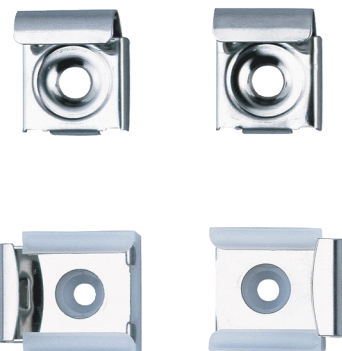

Patte à glace pour miroir mural

Réf. 577

Jeu de 4, pour miroir

Prix public indicatif HT France 2024 : 7,00 €

DESCRIPTION

Patte à glace pour miroir mural - Réf. 577

Pattes à glace pour miroir mural.
 Jeu de 4 pattes de fixation dont 2 avec ressort.
 Finition Inox poli brillant.
 Dimensions : 8 x 23 x 24,5 mm.
 Pattes à glace garanties 30 ans.

CARACTÉRISTIQUES TECHNIQUES

Patte à glace pour miroir mural - Réf. 577

Hauteur	23 mm
Profondeur	8 mm
Largeur	24,5 mm
Finition	Inox poli brillant
Garantie	

AVANTAGES

Installation aisée