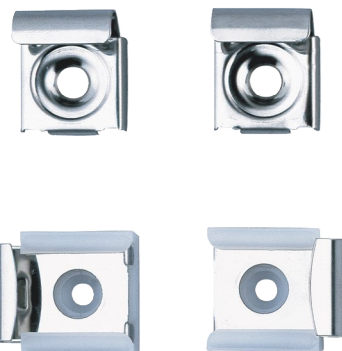

Patte à glace pour miroir mural

Réf. 577

Jeu de 4, pour miroir

Prix public indicatif HT Benelux 2024 : 7,00 €

DESCRIPTION

Patte à glace pour miroir mural - Réf. 577

Pattes à glace pour miroir mural.
 Jeu de 4 pattes de fixation dont 2 avec ressort.
 Finition Inox poli brillant.
 Dimensions : 8 x 23 x 24,5 mm.
 Pattes à glace garanties 30 ans.

AVANTAGES

Installation aisée

CARACTÉRISTIQUES TECHNIQUES

Patte à glace pour miroir mural - Réf. 577

Hauteur	23 mm
Profondeur	8 mm
Largeur	24,5 mm
Finition	Inox poli brillant
Garantie	