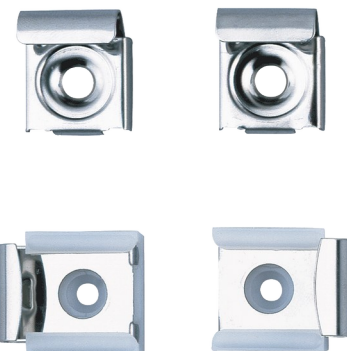

Patte à glace pour miroir mural

Réf. 577

Jeu de 4, pour miroir

Prix public indicatif HT France 2025 : 8,00 €

DESCRIPTION

Patte à glace pour miroir mural - Réf. 577

Pattes à glace pour miroir mural.
Jeu de 4 pattes de fixation dont 2 avec ressort.
Finition Inox poli brillant.
Dimensions : 8 x 23 x 24,5 mm.
Pattes à glace garanties 30 ans.

CARACTÉRISTIQUES TECHNIQUES

Patte à glace pour miroir mural - Réf. 577

Hauteur	23 mm
Profondeur	8 mm
Largeur	24,5 mm
Finition	Inox poli brillant
Garantie	

AVANTAGES

Installation aisée