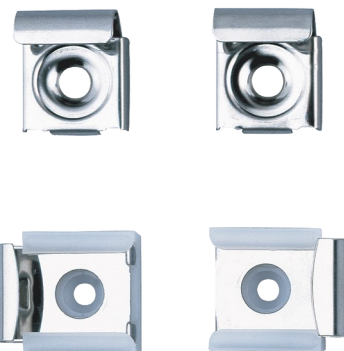

# Patte à glace pour miroir mural

Réf. 577

Jeu de 4, pour miroir

Prix public indicatif HT France 2024 : 7,00 €

## DESCRIPTION

Patte à glace pour miroir mural - Réf. 577

Pattes à glace pour miroir mural.  
Jeu de 4 pattes de fixation dont 2 avec ressort.  
Finition Inox poli brillant.  
Dimensions : 8 x 23 x 24,5 mm.  
Pattes à glace garanties 30 ans.

## CARACTÉRISTIQUES TECHNIQUES

Patte à glace pour miroir mural - Réf. 577

Hauteur	23 mm
Profondeur	8 mm
Largeur	24,5 mm
Finition	Inox poli brillant
Garantie	