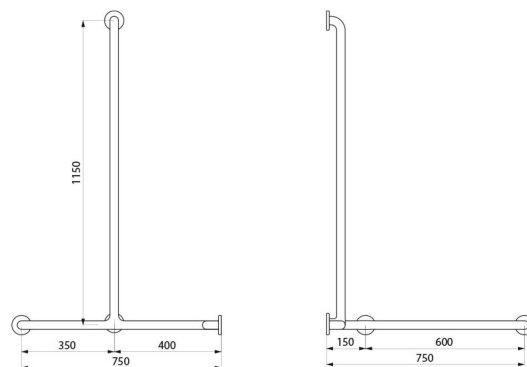

Barre de douche d'angle avec remontée verticale Nylon blanc antibact.

Réf. 5490N

Nylon antibactérien NylonClean HR brillant blanc

Prix public indicatif HT France 2025 : 476,00 €

DESCRIPTION

Barre de douche d'angle avec remontée verticale Nylon blanc antibact. - Réf. 5490N

Barre de douche d'angle 2 murs avec remontée verticale Ø 32, pour personne à mobilité réduite (PMR).

Utilisation comme barre d'appui et de maintien debout.

Aide et sécurise l'entrée et le déplacement dans la douche.

Fait fonction de barre de douche d'angle en ajoutant un support douchette et/ou un porte-savon.

Traitement antibactérien NylonClean : protection optimale contre le développement bactérien.

Peut recevoir un siège de douche à accrocher (à commander séparément).

Montage possible avec remontée verticale à gauche ou à droite.

Adaptée à un usage intensif en collectivité ou milieu hospitalier.

Polyamide haute résistance (Nylon) : avec renfort en acier traité anticorrosion de 2 mm d'épaisseur.

Surface uniforme, non poreuse facilitant l'entretien et l'hygiène.

Bonne résistance aux produits chimiques et de nettoyage. Traitement anti-UV.

Agréable et chaud au toucher.

Ecartement entre la barre et le mur de 38 mm : encombrement minimum interdisant le passage de l'avant-bras afin d'éviter les risques de fractures lors d'une chute.

Fixations invisibles par platine 6 trous, Ø 73.

Livrée avec vis Inox pour mur béton.

Dimensions : 1 150 x 750 x 750 mm.

Testée à plus de 200 kg. Maximum utilisateur recommandé : 135 kg.

Barre de maintien d'angle garantie 30 ans. Marquage CE.

CARACTÉRISTIQUES TECHNIQUES

Barre de douche d'angle avec remontée verticale Nylon blanc antibact. - Réf. 5490N