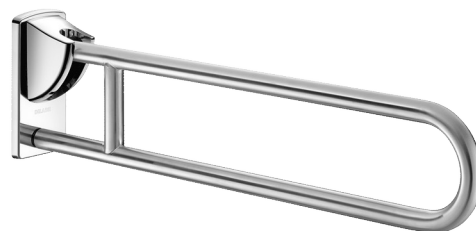

Barre de maintien rabattable Inox satiné, L. 850 mm

Réf. 510164S

Inox poli satiné UltraSatin

Prix public indicatif HT France 2025 : 452,00 €

DESCRIPTION

Barre de maintien rabattable Inox satiné, L. 850 mm - Réf. 510164S

Barre de maintien rabattable Ø 32, pour personne à mobilité réduite (PMR).
Barre d'appui WC ou pour douche.

Permet un accès latéral en position relevée.

Utilisation comme barre d'appui, de relèvement et d'aide au transfert en position abaissée.

Retenue en position verticale. Descente freinée.

Barre rabattable en inox 304 bactériostatique.

Finition inox poli satiné UltraSatin, surface sans porosité et homogène facilitant l'entretien et l'hygiène.

Fixations invisibles par platine inox 304, de 4 mm d'épaisseur.

Livrée avec vis inox pour mur béton.

Dimensions : 850 x 230 x 105 mm.

Testée à plus de 200 kg. Maximum utilisateur recommandé : 135 kg.

Barre garantie 30 ans.