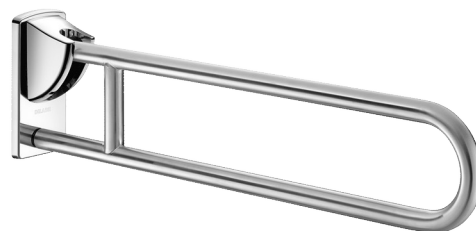

# Barre de maintien rabattable Inox satiné, L. 850 mm

Réf. 510164S

Inox poli satiné UltraSatin

Prix public indicatif HT France 2025 : 452,00 €

## DESCRIPTION

Barre de maintien rabattable Inox satiné, L. 850 mm - Réf. 510164S

Barre de maintien rabattable Ø 32, pour personne à mobilité réduite (PMR).  
Barre d'appui WC ou pour douche.

Permet un accès latéral en position relevée.

Utilisation comme barre d'appui, de relèvement et d'aide au transfert en position abaissée.

Retenue en position verticale. Descente freinée.

Barre rabattable en inox 304 bactériostatique.

Finition inox poli satiné UltraSatin, surface sans porosité et homogène facilitant l'entretien et l'hygiène.

Fixations invisibles par platine inox 304, de 4 mm d'épaisseur.

Livrée avec vis inox pour mur béton.

Dimensions : 850 x 230 x 105 mm.

Testée à plus de 200 kg. Maximum utilisateur recommandé : 135 kg.

Barre garantie 30 ans.