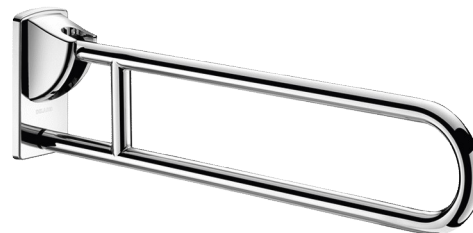

# Barre de maintien rabattable Inox brillant, L. 850 mm

Réf. 510164P

Inox poli brillant UltraPolish

Prix public indicatif HT France 2024 : 438,00 €

## DESCRIPTION

Barre de maintien rabattable Inox brillant, L. 850 mm - Réf. 510164P

Barre de maintien rabattable Ø 32, pour personne à mobilité réduite (PMR).  
Barre d'appui WC ou pour douche.

Permet un accès latéral en position relevée.

Utilisation comme barre d'appui, de relèvement et d'aide au transfert en position abaissée.

Retenue en position verticale. Descente freinée.

Barre rabattable en inox 304 bactériostatique.

Finition inox poli brillant UltraPolish, surface sans porosité et homogène facilitant l'entretien et l'hygiène.

Fixations invisibles par platine inox 304, de 4 mm d'épaisseur.

Livrée avec vis inox pour mur béton.

Dimensions : 850 x 230 x 105 mm.

Testée à plus de 200 kg. Maximum utilisateur recommandé : 135 kg.

Barre garantie 30 ans.