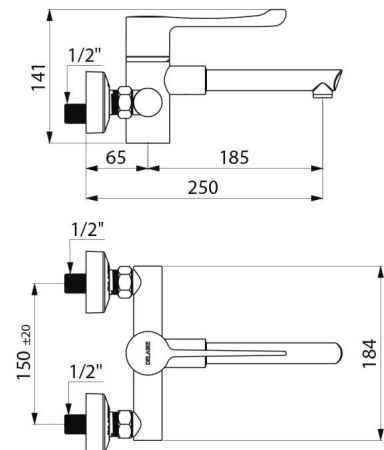

Mitigeur de lavabo thermostatique séquentiel mural SECURITHERM

Réf. H9610

Mitigeur thermostatique séquentiel mural

Prix public indicatif HT France 2025 : 603,00 €

DESCRIPTION

Mitigeur de lavabo thermostatique séquentiel mural SECURITHERM - Réf. H9610

Mitigeur d'évier thermostatique SECURITHERM mural.
Mitigeur thermostatique séquentiel : ouverture et fermeture sur l'eau froide. Aucun risque d'intercommunication entre l'eau chaude et l'eau froide. Absence de clapet antiretour sur les arrivées.
Mitigeur mural livré avec 1 bec jetable déclipable jetable en Hostaform® recyclable L.125.
Sécurité antibrûlure : fermeture automatique en cas de coupure d'eau froide ou d'eau chaude.
Isolation thermique antibrûlure Securitouch.
Cartouche thermostatique séquentielle antitartre pour réglage séquentiel du débit et de la température.
Température réglable de l'eau froide jusqu'à 40°C avec butée de température engagée à 40°C.
Possibilité de réaliser chocs thermique et chimique.
Corps et bec à intérieur lisse et à faible contenance d'eau.
Débit réglé à 7 l/min.
Corps en laiton chromé.
Commande sans contact manuel avec Levier Hygiène L.146.
Mitigeur avec entraxe 150 mm livré avec raccords muraux excentrés STOP/CHECK M1/2" M3/4" adaptés aux contraintes des hôpitaux.
Mitigeur thermostatique particulièrement adapté pour les établissements de santé, EHPAD, hôpitaux et cliniques.
Mitigeur séquentiel adapté aux personnes à mobilité réduite (PMR).
Mitigeur garanti 30 ans.

CARACTÉRISTIQUES TECHNIQUES

Mitigeur de lavabo thermostatique séquentiel mural SECURITHERM - Réf. H9610