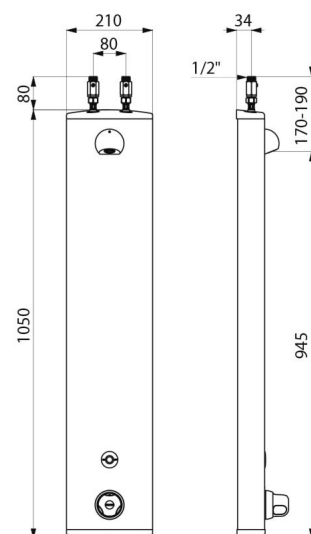

CARACTÉRISTIQUES TECHNIQUES

Colonne de douche automatique SECURITHERM - Réf. 792400

Alimentation	Pile 6 V
Raccordement	M1/2"
Technologie	Électronique
Hauteur	1050 mm
Profondeur	65 mm
Largeur	210 mm
Débit	6 l/min
Butée de température	Thermostatique
Finition	Aluminium
Normes	ACS

AVANTAGES

- Hygiène totale : déclenchement sans contact manuel
- Purge automatique antiprolifération bactérienne
- Régulation thermostatique de la température
- Arrêt immédiat en cas de coupure d'eau froide