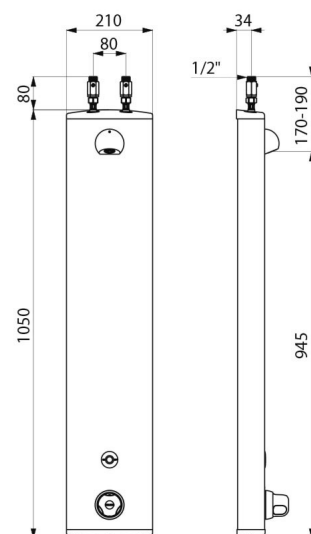

CARACTÉRISTIQUES TECHNIQUES

Colonne de douche automatique SECURITHERM - Réf. 792400

Alimentation	Pile 6 V
Raccordement	M1/2"
Technologie	Électronique
Hauteur	1050 mm
Profondeur	65 mm
Largeur	210 mm
Débit	6 l/min
Butée de température	Thermostatique
Finition	Aluminium
Normes	ACS

AVANTAGES

Hygiène totale : déclenchement sans contact manuel

Purge automatique antiprolifération bactérienne

Régulation thermostatique de la température

Arrêt immédiat en cas de coupure d'eau froide