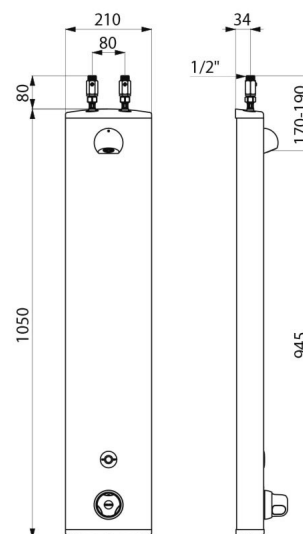

CARACTÉRISTIQUES TECHNIQUES

Colonne de douche automatique SECURITHERM - Réf. 792400

Alimentation	Pile 6 V
Raccordement	M1/2"
Technologie	Électronique
Hauteur	1050 mm
Profondeur	65 mm
Largeur	210 mm
Débit	6 l/min
Butée de température	Thermostatique
Finition	Aluminium
Normes	ACS

AVANTAGES

- Hygiène totale : déclenchement sans contact manuel
- Purge automatique antiprolifération bactérienne
- Régulation thermostatique de la température
- Arrêt immédiat en cas de coupure d'eau froide