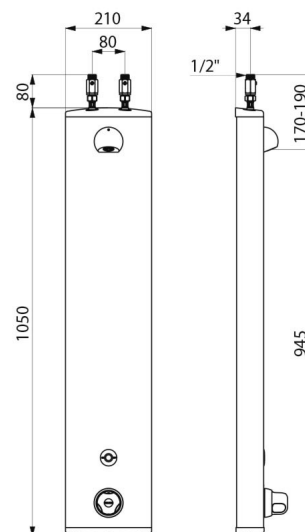

CARACTÉRISTIQUES TECHNIQUES

Colonne de douche automatique SECURITHERM - Réf. 792400

Alimentation	Pile 6 V
Raccordement	M1/2"
Technologie	Électronique
Hauteur	1050 mm
Profondeur	65 mm
Largeur	210 mm
Débit	6 l/min
Butée de température	thermostatique
Finition	Aluminium
Normes	

AVANTAGES

- Hygiène totale : déclenchement sans contact manuel
- Purge automatique antiprolifération bactérienne
- Régulation thermostatique de la température
- Arrêt immédiat en cas de coupure d'eau froide