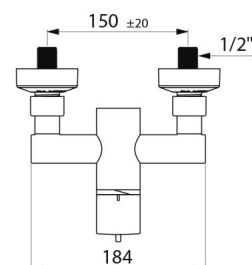

AVANTAGES

Séquentiel : ouverture/fermeture sur l'eau froide

SECURITHERM : sécurité antibrûlure optimale

Securitouch : isolation thermique antibrûlure

Thermostatique : stabilité de température totale