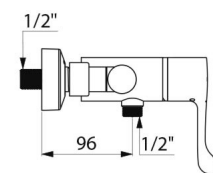

AVANTAGES

Séquentiel : ouverture/fermeture sur l'eau froide

SECURITHERM : sécurité antibrûlure optimale

Securitouch : isolation thermique antibrûlure

Thermostatique : stabilité de température totale