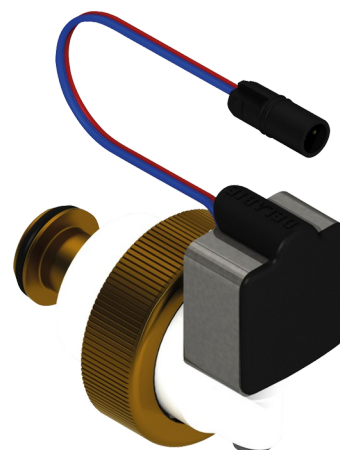

Module électronique

Réf. 461032Y

Pour TEMPOMATIC WC bicommande

DESCRIPTION

Module électronique - Réf. 461032Y

Module électronique : cartouche et électrovanne.

Double commande.

Raccord : 1" 1/4 Dimensions : Ø 4

Pour TEMPOMATIC WC bicommande.

AVANTAGES

Bicommande : électronique et déclenchement souple

Maintenance aisée

CARACTÉRISTIQUES TECHNIQUES

Module électronique - Réf. 461032Y

Raccordement	1" 1/4
Diamètre	Ø 4