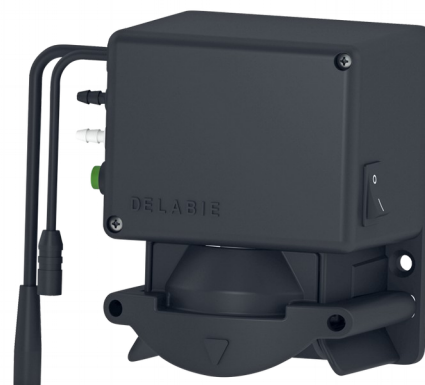

Boîtier électronique

Réf. 512BC

Pour distributeurs de savon automatiques

DESCRIPTION

Boîtier électronique - Réf. 512BC

Boîtier électronique pour distributeurs de savon automatiques. Compatible avec les armoires miroirs DELABIE et les distributeurs de savon automatiques TEMPOMATIC 4 et BINOPTIC. Dimensions : 144 x 90 x 73 mm.

AVANTAGES

Fonctionnement sur secteur

Installation aisée

CARACTÉRISTIQUES TECHNIQUES

Boîtier électronique - Réf. 512BC

Alimentation	Secteur 230 V / 50-60 Hz
Technologie	Électronique
Hauteur	114 mm
Profondeur	73 mm
Largeur	90 mm