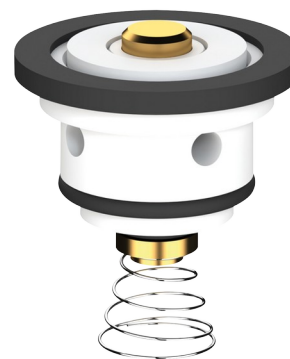

## Pochette de rénovation BINECO

Réf. KBP311N

### DESCRIPTION

Pochette de rénovation BINECO - Réf. **KBP311N**

Pochette de rénovation BINECO pour robinet de fontaine, rince-bouche et amorceur de douche.