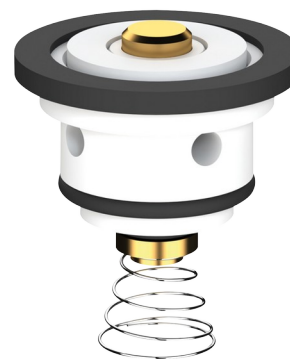

Pochette de rénovation BINECO

Réf. KBP311N

DESCRIPTION

Pochette de rénovation BINECO - Réf. **KBP311N**

Pochette de rénovation BINECO pour robinet de fontaine, rince-bouche et amorceur de douche.

AVANTAGES

Maintenance aisée

CARACTÉRISTIQUES TECHNIQUES

Pochette de rénovation BINECO - Réf. **KBP311N**

Technologie

Temporisée