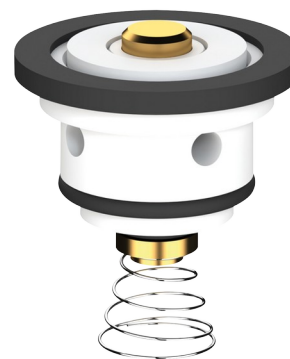

Pochette de rénovation BINECO

Réf. KBP311N

DESCRIPTION

Pochette de rénovation BINECO - Réf. KBP311N

Pochette de rénovation BINECO pour robinet de fontaine, rince-bouche et amorceur de douche.

AVANTAGES

Maintenance aisée

CARACTÉRISTIQUES TECHNIQUES

Pochette de rénovation BINECO - Réf. KBP311N

Technologie

Temporisée