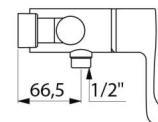

Mitigeur de douche thermostatique séquentiel SECURITHERM - Réf. 9630

Technologie	Mitigeur thermostatique séquentiel SECURITHERM Securitouch
Longueur	184 mm
Débit	9 l/min à 3 bar
Butée de température	OUI
Finition	Laiton chromé
Normes	ACS       
Garantie	