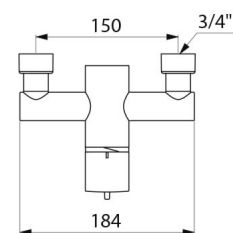

Mitigeur de douche thermostatique séquentiel SECURITHERM - Réf. 9630

Technologie	Mitigeur thermostatique séquentiel SECURITHERM Securitouch
Longueur	184 mm
Débit	9 l/min à 3 bar
Butée de température	OUI
Finition	Laiton chromé
Normes	ACS       
Garantie	