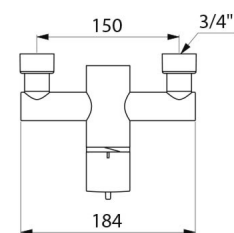

Mitigeur de douche thermostatique séquentiel SECURITHERM - Réf. 9630

Technologie	Mitigeur thermostatique séquentiel SECURITHERM Securitouch
Longueur	184 mm
Débit	9 l/min à 3 bar
Butée de température	OUI
Finition	Laiton chromé
Normes	ACS       
Garantie	