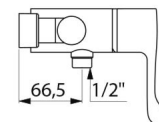

Mitigeur de douche thermostatique séquentiel SECURITHERM - Réf. 9630

Technologie	Mitigeur thermostatique séquentiel SECURITHERM Securitouch
Longueur	184 mm
Débit	9 l/min à 3 bar
Butée de température	OUI
Finition	Laiton chromé
Normes	ACS       
Garantie	