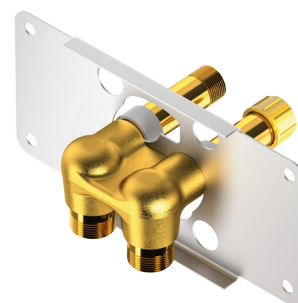

Nourrice d'alimentation encastrée pour SPORTING 2 SECURITHERM

Réf. 714612

Pour SPORTING 2 SECURITHERM à piles ou temporisé - Kit 1/2

DESCRIPTION

Nourrice d'alimentation encastrée pour SPORTING 2 SECURITHERM - Réf. 714612

Nourrice d'alimentation encastrée, kit 1/2 :
Nourrice compacte pour colonne de douche SPORTING 2 SECURITHERM à piles ou temporisée.

Alimentation encastrée par le haut ou par le bas.

Livrée avec bouchons montés pour faciliter le test de pression.

Montage facilité de la plaque de fixation : système à baïonnette permettant le maintien des bouchons en place.

Fixation par vis ou pince à sertir.

Installation modulable (rails, mur plein) :

- Installation sur rails (avec ou sans entretoises fournies) : compatible avec les parements de 24 à 68 mm (en respectant la profondeur d'encastrement minimum de 48 mm).