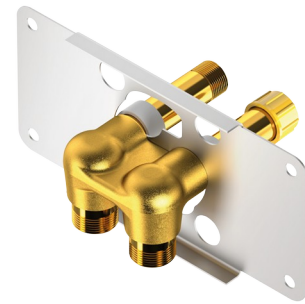

Nourrice d'alimentation encastrée pour SPORTING 2 SECURITHERM

Réf. 714012

Pour SPORTING 2 SECURITHERM sur secteur - Kit 1/2

DESCRIPTION

Nourrice d'alimentation encastrée pour SPORTING 2 SECURITHERM - Réf. 714012

Nourrice d'alimentation encastrée, kit 1/2 :
Nourrice compacte pour colonne de douche SPORTING 2 SECURITHERM sur secteur.

Alimentation encastrée par le haut ou par le bas.

Livrée avec bouchons montés pour faciliter le test de pression.

Montage facilité de la plaque de fixation : système à baïonnette permettant le maintien des bouchons en place.

Fixation par vis ou pince à sertir.

Installation modulable (rails, mur plein) :

- Installation sur rails (avec ou sans entretoises fournies) : compatible avec les parements de 24 à 68 mm (en respectant la profondeur d'encastrement minimum de 48 mm).