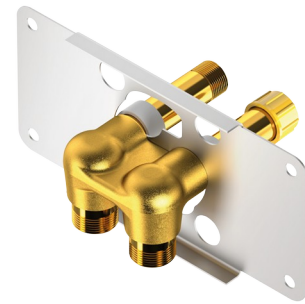

# Nourrice d'alimentation encastrée pour SPORTING 2 SECURITHERM

Réf. 714012

Pour SPORTING 2 SECURITHERM sur secteur - Kit 1/2

## DESCRIPTION

**Nourrice d'alimentation encastrée pour SPORTING 2 SECURITHERM - Réf. 714012**

Nourrice d'alimentation encastrée, kit 1/2 :  
Nourrice compacte pour colonne de douche SPORTING 2 SECURITHERM sur secteur.

Alimentation encastrée par le haut ou par le bas.

Livrée avec bouchons montés pour faciliter le test de pression.

Montage facilité de la plaque de fixation : système à baïonnette permettant le maintien des bouchons en place.

Fixation par vis ou pince à sertir.

Installation modulable (rails, mur plein) :

- Installation sur rails (avec ou sans entretoises fournies) : compatible avec les parements de 24 à 68 mm (en respectant la profondeur d'encastrement minimum de 48 mm).