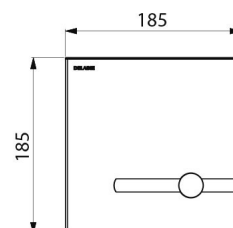

AVANTAGES

Finition noir mat design

Hyper-économie d'eau : système antifuites

Chasse directe : pas de stagnation d'eau

Déclenchement volontaire ou automatique