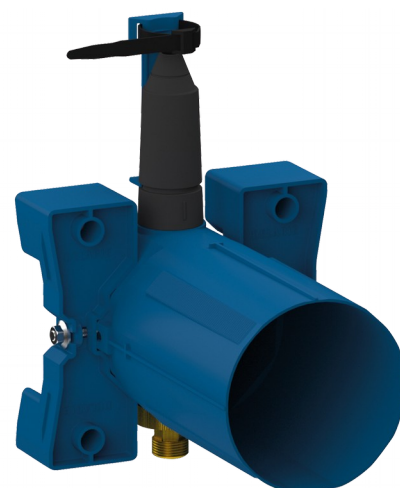

# Boîtier d'encastrement TEMPOMATIC 4 de douche

Réf. 443PBOX

Piles, kit 1/2

## DESCRIPTION

Boîtier d'encastrement TEMPOMATIC 4 de douche - Réf. 443PBOX

Boîtier d'encastrement étanche pour TEMPOMATIC 4 de douche kit 1/2 : Colletterette avec joint d'étanchéité.

Raccordement hydraulique par l'extérieur et maintenance par l'avant.

Installation modulable (rails, mur plein, panneau).

Compatible avec les parements de 10 à 120 mm (en respectant la profondeur d'encastrement minimum de 93 mm).

Robinet d'arrêt et de réglage de débit, filtre, clapet antiretour et électrovanne intégrés et accessibles par l'avant.

## CARACTÉRISTIQUES TECHNIQUES

Boîtier d'encastrement TEMPOMATIC 4 de douche - Réf. 443PBOX

Raccordement	1/2"
Technologie	Électronique
Profondeur	10 - 120 mm
Largeur	170
Normes	ACS
Garantie	