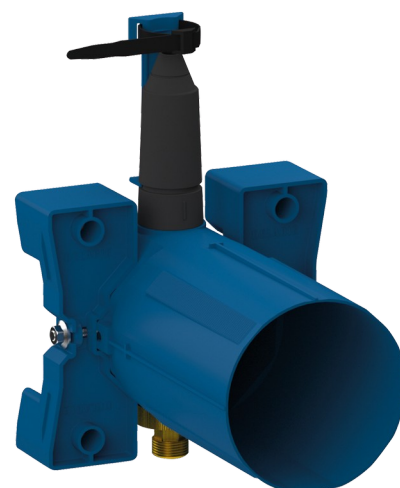

Boîtier d'encastrement TEMPOMATIC 4 de douche

Réf. 443PBOX

Piles, kit 1/2

DESCRIPTION

Boîtier d'encastrement TEMPOMATIC 4 de douche - Réf. 443PBOX

Boîtier d'encastrement étanche pour TEMPOMATIC 4 de douche kit 1/2 : Colletterte avec joint d'étanchéité.

Raccordement hydraulique par l'extérieur et maintenance par l'avant.

Installation modulable (rails, mur plein, panneau).

Compatible avec les parements de 10 à 120 mm (en respectant la profondeur d'encastrement minimum de 93 mm).

À commander avec la plaque de commande réf. 443218.

AVANTAGES

Installation encastrable dans le mur

Boîtier étanche ajustable et modulable

Système temporisé testé plus 500 000 manœuvres

Boîtier 100% étanche

CARACTÉRISTIQUES TECHNIQUES

Boîtier d'encastrement TEMPOMATIC 4 de douche - Réf. 443PBOX

Raccordement	1/2"
Technologie	Électronique
Profondeur	10 - 120 mm
Largeur	170
Normes	ACS
Garantie	