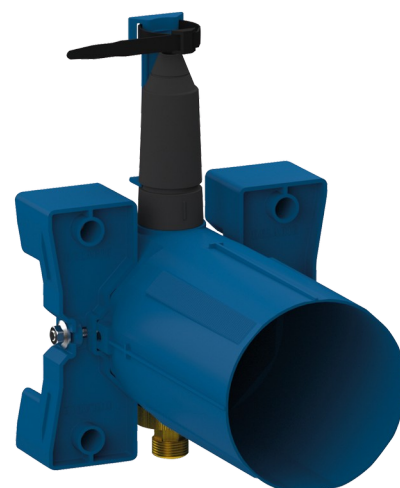

Boîtier d'encastrement TEMPOMATIC 4 de douche

Réf. 443PBOX

Piles, kit 1/2

DESCRIPTION

Boîtier d'encastrement TEMPOMATIC 4 de douche - Réf. 443PBOX

Boîtier d'encastrement étanche pour TEMPOMATIC 4 de douche kit 1/2 : Colerette avec joint d'étanchéité.

Raccordement hydraulique par l'extérieur et maintenance par l'avant.

Installation modulable (rails, mur plein, panneau).

Compatible avec les parements de 10 à 120 mm (en respectant la profondeur d'encastrement minimum de 93 mm).

À commander avec la plaque de commande réf. 443218.

CARACTÉRISTIQUES TECHNIQUES

Boîtier d'encastrement TEMPOMATIC 4 de douche - Réf. 443PBOX

Raccordement	1/2"
Technologie	Électronique
Profondeur	10 - 120 mm
Largeur	170
Normes	ACS
Garantie	