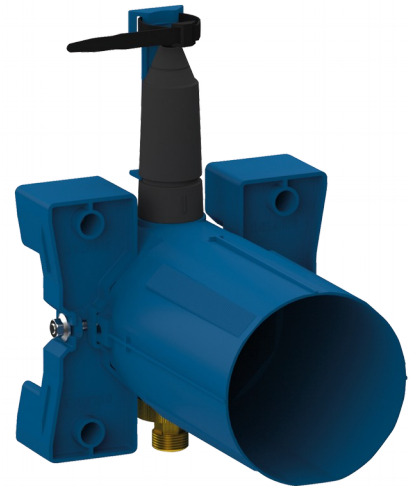

# Boîtier d'encastement TEMPOMATIC 4 de douche

Réf. 443PBOX

Piles, kit 1/2

## DESCRIPTION

Boîtier d'encastement TEMPOMATIC 4 de douche - Réf. 443PBOX

Boîtier d'encastement étanche pour TEMPOMATIC 4 de douche kit 1/2 : Colletterte avec joint d'étanchéité.

Raccordement hydraulique par l'extérieur et maintenance par l'avant.

Installation modulable (rails, mur plein, panneau).

Compatible avec les parements de 10 à 120 mm (en respectant la profondeur d'encastrement minimum de 93 mm).

Robinet d'arrêt et de réglage de débit, filtre, clapet antiretour et électrovanne intégrés et accessibles par l'avant.

## CARACTÉRISTIQUES TECHNIQUES

Boîtier d'encastement TEMPOMATIC 4 de douche - Réf. 443PBOX

Raccordement	1/2"
Technologie	Électronique
Profondeur	10 - 120 mm
Largeur	170
Normes	ACS
Garantie	