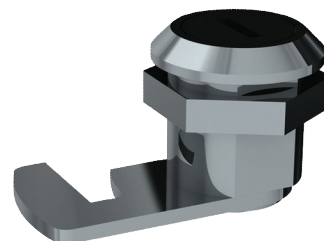

Serrure avec clé

Réf. SER5102V

Pour armoire miroir

DESCRIPTION

Serrure avec clé - Réf. SER5102V

Serrure avec clé DELABIE pour armoires miroirs.
Compatible avec toutes les armoires miroirs.
Dimensions : 26 x 41,65 mm , Ø 23,3.

AVANTAGES

Clé universelle interchangeable

CARACTÉRISTIQUES TECHNIQUES

Serrure avec clé - Réf. SER5102V

Profondeur	26 mm
Largeur	41,65 mm
Diamètre	Ø 23,3