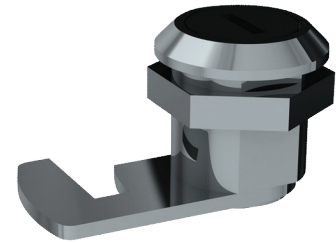

## Serrure avec clé

Réf. SER5102V

Pour armoire miroir

### DESCRIPTION

Serrure avec clé - Réf. SER5102V

Serrure avec clé DELABIE pour armoires miroirs.  
Compatible avec toutes les armoires miroirs.  
Dimensions : 26 x 41,65 mm , Ø 23,3.

### CARACTÉRISTIQUES TECHNIQUES

Serrure avec clé - Réf. SER5102V

Profondeur	26 mm
Largeur	41,65 mm
Diamètre	Ø 23,3