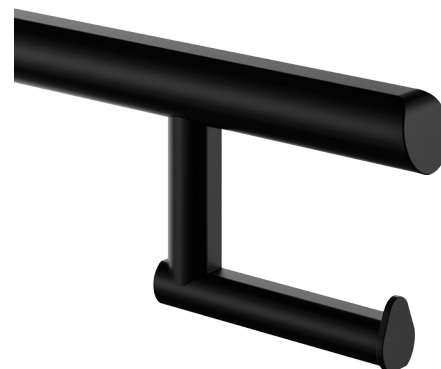

## Porte-papier toilette noir pour barre de maintien Be-Line<sup>®</sup>, à rouleau

Réf. 511965BK

Dérouleur

### DESCRIPTION

Porte-papier toilette noir pour barre de maintien Be-Line<sup>®</sup>, à rouleau - Réf. 511965BK

Porte-papier toilette pour barre de maintien rabattable Be-Line<sup>®</sup>.  
 Dérouleur de papier WC en rouleau.  
 Finition noir mat.  
 Installation sans dépose de la barre d'appui WC.  
 Garanti 30 ans.

### CARACTÉRISTIQUES TECHNIQUES

Porte-papier toilette noir pour barre de maintien Be-Line<sup>®</sup>, à rouleau - Réf. 511965BK

Hauteur	104 mm
Longueur	148 mm
Finition	Noir mat
Garantie	