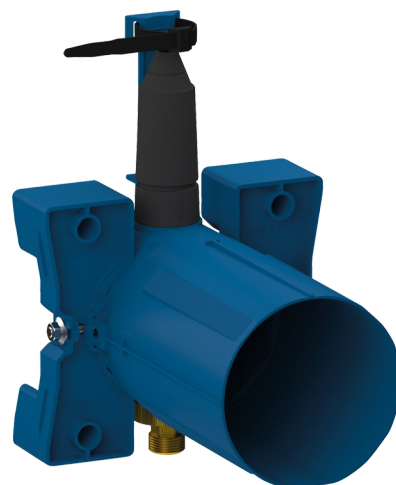

Boîtier d'encastrement TEMPOSOFT 2 de douche

Réf. 748BOX

Temporisé, kit 1/2

DESCRIPTION

Boîtier d'encastrement TEMPOSOFT 2 de douche - Réf. 748BOX

Boîtier d'encastrement étanche TEMPOSOFT 2 de douche kit 1/2 :
 Collettere avec joint d'étanchéité.
 Raccordement hydraulique par l'extérieur et maintenance par l'avant.
 Installation modulable (rails, mur plein, panneau).
 Compatible avec les parements de 10 à 120 mm (en respectant la profondeur d'encastrement minimum de 93 mm).
 Robinet d'arrêt et de réglage de débit, filtre, clapet antiretour et cartouche intégrés et accessibles par l'avant.
 Livraison en 2 kits : purge du réseau sécurisée sans élément sensible.
 Garantie 30 ans.
 À commander avec la plaque de commande seule réf. 748218 ou l'ensemble de douche réf. 748219.

CARACTÉRISTIQUES TECHNIQUES

Boîtier d'encastrement TEMPOSOFT 2 de douche - Réf. 748BOX

| | |
|--------------|---|
| Raccordement | 1/2" |
| Technologie | Temporisée |
| Profondeur | 10 - 120 mm |
| Largeur | 170 mm |
| Garantie |  |

AVANTAGES

-  Installation encastrable dans le mur
-  Boîtier étanche ajustable et modulable
-  Système temporisé testé à plus de 500000 manœuvres
-  Boîtier 100 % étanche