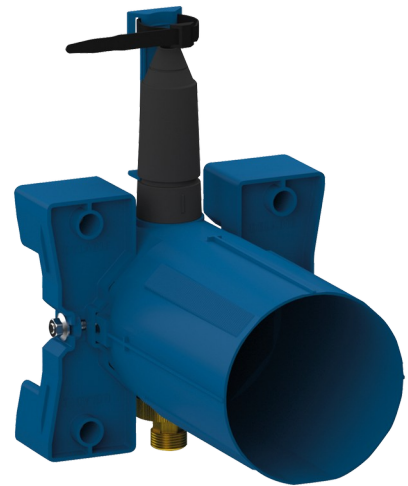

Boîtier d'encastrement TEMPOSOFT 2 de douche

Réf. 748BOX

Temporisé, kit 1/2

DESCRIPTION

Boîtier d'encastrement TEMPOSOFT 2 de douche - Réf. 748BOX

Boîtier d'encastrement étanche TEMPOSOFT 2 de douche kit 1/2 :
 Collettere avec joint d'étanchéité.
 Raccordement hydraulique par l'extérieur et maintenance par l'avant.
 Installation modulable (rails, mur plein, panneau).
 Compatible avec les parements de 10 à 120 mm (en respectant la profondeur d'encastrement minimum de 93 mm).
 Robinet d'arrêt et de réglage de débit, filtre, clapet antiretour et cartouche intégrés et accessibles par l'avant.
 Livraison en 2 kits : purge du réseau sécurisée sans élément sensible.
 Garantie 30 ans.
 À commander avec la plaque de commande seule réf. 748218 ou l'ensemble de douche réf. 748219.

AVANTAGES

-  Installation encastrable dans le mur
-  Boîtier étanche ajustable et modulable
-  Système temporisé testé à plus de 500000 manœuvres
-  Boîtier 100 % étanche

CARACTÉRISTIQUES TECHNIQUES

Boîtier d'encastrement TEMPOSOFT 2 de douche - Réf. 748BOX

Raccordement	1/2"
Technologie	Temporisée
Profondeur	10 - 120 mm
Largeur	170 mm
Garantie	