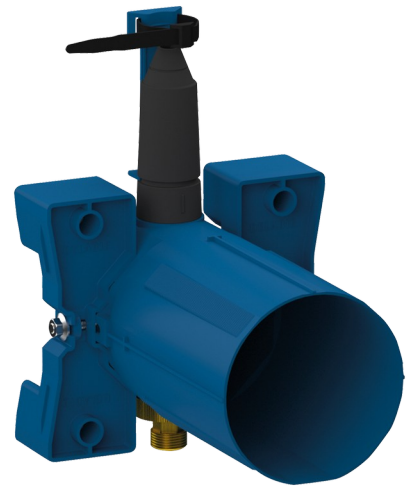

Boîtier d'encastrement TEMPOSOFT 2 de douche

Réf. 748BOX

Temporisé, kit 1/2

DESCRIPTION

Boîtier d'encastrement TEMPOSOFT 2 de douche - Réf. 748BOX

Boîtier d'encastrement étanche TEMPOSOFT 2 de douche kit 1/2 : Collettere avec joint d'étanchéité. Raccordement hydraulique par l'extérieur et maintenance par l'avant. Installation modulable (rails, mur plein, panneau). Compatible avec les parements de 10 à 120 mm (en respectant la profondeur d'encastrement minimum de 93 mm). Robinet d'arrêt et de réglage de débit, filtre, clapet antiretour et cartouche intégrés et accessibles par l'avant. Livraison en 2 kits : purge du réseau sécurisée sans élément sensible. Garantie 30 ans. À commander avec la plaque de commande seule réf. 748218 ou l'ensemble de douche réf. 748219.

CARACTÉRISTIQUES TECHNIQUES

Boîtier d'encastrement TEMPOSOFT 2 de douche - Réf. 748BOX

Raccordement	1/2"
Technologie	Temporisée
Profondeur	10 - 120 mm
Largeur	170 mm
Garantie	

AVANTAGES

-  Installation encastrable dans le mur
-  Boîtier étanche ajustable et modulable
-  Système temporisé testé à plus de 500000 manœuvres
-  Boîtier 100 % étanche