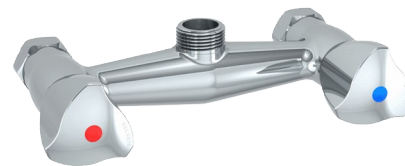

## Sous-ensemble pour mélangeur mural

Réf. G6493

Pour entraxe 150 mm

### DESCRIPTION

Sous-ensemble pour mélangeur mural - Réf. G6493

Sous-ensemble pour combinés de pré lavage avec mélangeur mural.  
Pour références G6432 et G6433.  
Laiton chromé.  
Entraxe 150 mm.

### CARACTÉRISTIQUES TECHNIQUES

Sous-ensemble pour mélangeur mural - Réf. G6493

Raccordement	3/4"
Finition	Laiton chromé
Normes	 