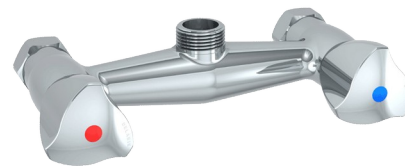

Sous-ensemble pour mélangeur mural

Réf. G6493

Pour entraxe 150 mm

DESCRIPTION

Sous-ensemble pour mélangeur mural - Réf. G6493

Sous-ensemble pour combinés de pré lavage avec mélangeur mural.
Pour références G6432 et G6433.
Laiton chromé.
Entraxe 150 mm.

AVANTAGES

Maintenance aisée

CARACTÉRISTIQUES TECHNIQUES

Sous-ensemble pour mélangeur mural - Réf. G6493

Raccordement	3/4"
Finition	Laiton chromé
Normes	