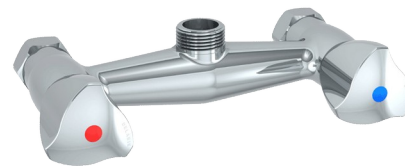

## Sous-ensemble pour mélangeur mural

Réf. G6493

Pour entraxe 150 mm

### DESCRIPTION

Sous-ensemble pour mélangeur mural - Réf. G6493

Sous-ensemble pour combinés de pré lavage avec mélangeur mural.  
Pour références G6432 et G6433.  
Laiton chromé.  
Entraxe 150 mm.

### CARACTÉRISTIQUES TECHNIQUES

Sous-ensemble pour mélangeur mural - Réf. G6493

Raccordement	3/4"
Finition	Laiton chromé
Normes	