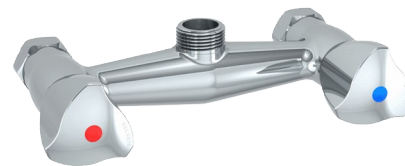

Sous-ensemble pour mélangeur mural

Réf. G6493

Pour entraxe 150 mm

DESCRIPTION

Sous-ensemble pour mélangeur mural - Réf. G6493

Sous-ensemble pour combinés de pré lavage avec mélangeur mural.
Pour références G6432 et G6433.
Laiton chromé.
Entraxe 150 mm.

AVANTAGES

Maintenance aisée

CARACTÉRISTIQUES TECHNIQUES

Sous-ensemble pour mélangeur mural - Réf. G6493

Raccordement	3/4"
Finition	Laiton chromé
Normes	 