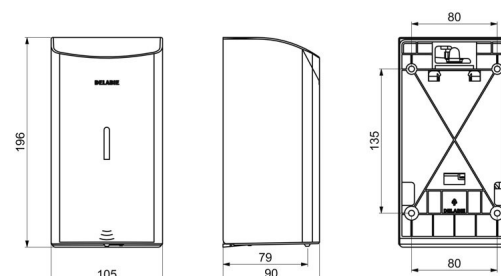

Distributeur de savon mural automatique, 0,5 litre

Réf. 512566W

Distributeur de savon liquide ou gel hydroalcoolique

DESCRIPTION

Distributeur de savon mural automatique, 0,5 litre - Réf. 512566W

Distributeur de savon mural électronique.
 Distributeur de savon liquide ou gel hydroalcoolique.
 Modèle antivandalisme avec serrure et clé standard DELABIE.
 Absence de contact manuel : détection automatique des mains par cellule infrarouge (distance de détection réglable).
 Capot en inox 304 bactériostatique.
 Capot articulé monobloc pour un entretien facile et une meilleure hygiène.
 Pompe antigaspillage : dose de 0,8 ml (réglable jusqu'à 7 doses par détection).
 Fonctionnement possible en mode anticolmatage.
 Distributeur automatique de savon : alimentation par 6 piles fournies AA -1,5 V (DC9V) intégrées dans le corps du distributeur de savon.
 Indicateur lumineux de batterie faible.
 Réservoir avec une large ouverture : facilite le remplissage par des bidons à forte contenance.
 Fenêtre de contrôle de niveau.
 Finition inox 304 époxy blanc.
 Épaisseur inox : 1 mm.
 Contenance : 0,5 litre.
 Dimensions : 90 x 105 x 196 mm.
 Pour savon liquide à base végétale de viscosité maximum : 3 000 mPa.s.
 Compatible avec gel hydroalcoolique.
 Marqué CE.
 Distributeur de savon mural automatique garanti 30 ans.

Distributeur de savon mural automatique, 0,5 litre - Réf. 512566W

Alimentation	6 piles AA
Technologie	Détection infrarouge
Hauteur	196 mm
Profondeur	90 mm
Largeur	105 mm
Volume	Réservoir 0,5 litre
Épaisseur	1 mm
Finition	Inox 304 époxy blanc
Normes	