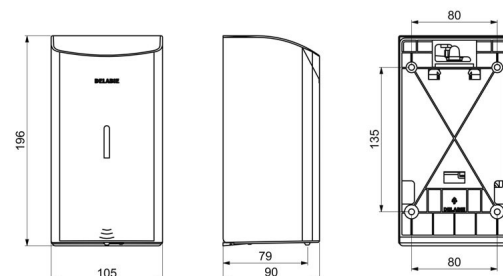

AVANTAGES

- Hygiène totale : absence de contact manuel
- Confort : distributeur de savon automatique
- Pompe doseuse antigaspillage
- Savon liquide ou gel hydroalcoolique