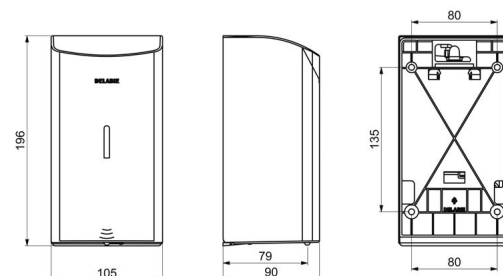

Distributeur de savon mural automatique, 0,5 litre

Réf. 512566W

Distributeur de savon liquide ou gel hydroalcoolique

DESCRIPTION

Distributeur de savon mural automatique, 0,5 litre - Réf. 512566W

Distributeur de savon mural électronique.
 Distributeur de savon liquide ou gel hydroalcoolique.
 Modèle antivandalisme avec serrure et clé standard DELABIE.
 Absence de contact manuel : détection automatique des mains par cellule infrarouge (distance de détection réglable).
 Capot en inox 304 bactériostatique.
 Capot articulé monobloc pour un entretien facile et une meilleure hygiène.
 Pompe antigaspillage : dose de 0,8 ml (réglable jusqu'à 7 doses par détection).
 Fonctionnement possible en mode anticolmatage.
 Distributeur automatique de savon : alimentation par 6 piles fournies AA -1,5 V (DC9V) intégrées dans le corps du distributeur de savon.
 Indicateur lumineux de batterie faible.
 Réservoir avec une large ouverture : facilite le remplissage par des bidons à forte contenance.
 Fenêtre de contrôle de niveau.
 Finition inox 304 époxy blanc.
 Épaisseur inox : 1 mm.
 Contenance : 0,5 litre.
 Dimensions : 90 x 105 x 196 mm.
 Pour savon liquide à base végétale de viscosité maximum : 3 000 mPa.s.
 Compatible avec gel hydroalcoolique.
 Marqué CE.
 Distributeur de savon mural automatique garanti 30 ans.

Distributeur de savon mural automatique, 0,5 litre - Réf. 512566W

Alimentation	6 piles AA
Technologie	Détection infrarouge
Hauteur	196 mm
Profondeur	90 mm
Largeur	105 mm
Volume	Réservoir 0,5 litre
Épaisseur	1 mm
Finition	Inox 304 époxy blanc
Normes	