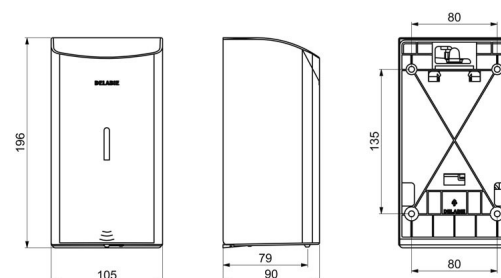

Distributeur de savon mural automatique, 0,5 litre

Réf. 512566S

Distributeur de savon liquide ou gel hydroalcoolique

DESCRIPTION

Distributeur de savon mural automatique, 0,5 litre - Réf. 512566S

Distributeur de savon mural électronique.
 Distributeur de savon liquide ou gel hydroalcoolique.
 Modèle antivandalisme avec serrure et clé standard DELABIE.
 Absence de contact manuel : détection automatique des mains par cellule infrarouge (distance de détection réglable).
 Capot en inox 304 bactériostatique.
 Capot articulé monobloc pour un entretien facile et une meilleure hygiène.
 Pompe antigaspillage : dose de 0,8 ml (réglable jusqu'à 7 doses par détection).
 Fonctionnement possible en mode anticolmatage.
 Distributeur automatique de savon : alimentation par 6 piles fournies AA -1,5 V (DC9V) intégrées dans le corps du distributeur de savon.
 Indicateur lumineux de batterie faible.
 Réservoir avec une large ouverture : facilite le remplissage par des bidons à forte contenance.
 Fenêtre de contrôle de niveau.
 Finition inox 304 poli satiné.
 Épaisseur inox : 1 mm.
 Contenance : 0,5 litre.
 Dimensions : 90 x 105 x 196 mm.
 Pour savon liquide à base végétale de viscosité maximum : 3 000 mPa.s.
 Compatible avec gel hydroalcoolique.
 Marqué CE.
 Distributeur de savon mural automatique garanti 30 ans.

Distributeur de savon mural automatique, 0,5 litre - Réf. 512566S

Alimentation	6 piles AA
Technologie	Détection infrarouge
Hauteur	196 mm
Profondeur	90 mm
Largeur	105 mm
Volume	Réservoir 0,5 litre
Épaisseur	1 mm
Finition	Inox 304 poli satiné
Normes	