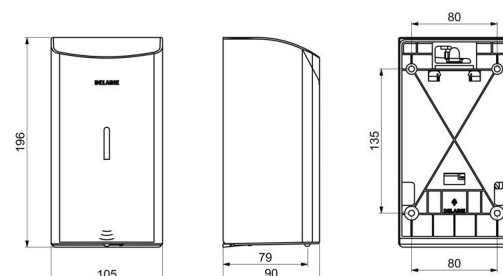

Distributeur de savon mural automatique, 0,5 litre

Réf. 512566S

Distributeur de savon liquide ou gel hydroalcoolique

DESCRIPTION

Distributeur de savon mural automatique, 0,5 litre - Réf. 512566S

Distributeur de savon mural électronique.
 Distributeur de savon liquide ou gel hydroalcoolique.
 Modèle antivandalisme avec serrure et clé standard DELABIE.
 Absence de contact manuel : détection automatique des mains par cellule infrarouge (distance de détection réglable).
 Capot en inox 304 bactériostatique.
 Capot articulé monobloc pour un entretien facile et une meilleure hygiène.
 Pompe antigaspillage : dose de 0,8 ml (réglable jusqu'à 7 doses par détection).
 Fonctionnement possible en mode anticolmatage.
 Distributeur automatique de savon : alimentation par 6 piles fournies AA -1,5 V (DC9V) intégrées dans le corps du distributeur de savon.
 Indicateur lumineux de batterie faible.
 Réservoir avec une large ouverture : facilite le remplissage par des bidons à forte contenance.
 Fenêtre de contrôle de niveau.
 Finition inox 304 poli satiné.
 Épaisseur inox : 1 mm.
 Contenance : 0,5 litre.
 Dimensions : 90 x 105 x 196 mm.
 Pour savon liquide à base végétale de viscosité maximum : 3 000 mPa.s.
 Compatible avec gel hydroalcoolique.
 Marqué CE.
 Distributeur de savon mural automatique garanti 30 ans.

Distributeur de savon mural automatique, 0,5 litre - Réf. 512566S

Alimentation	6 piles AA
Technologie	Détection infrarouge
Hauteur	196 mm
Profondeur	90 mm
Largeur	105 mm
Volume	Réservoir 0,5 litre
Épaisseur	1 mm
Finition	Inox 304 poli satiné
Normes	