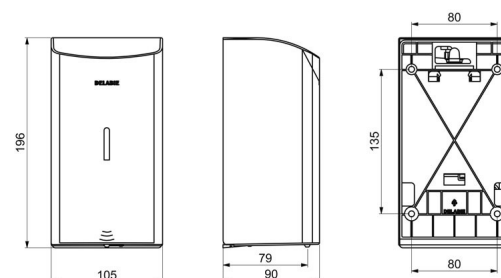

AVANTAGES

- Hygiène totale : absence de contact manuel
- Confort : distributeur de savon automatique
- Pompe doseuse antigaspillage
- Savon liquide ou gel hydroalcoolique